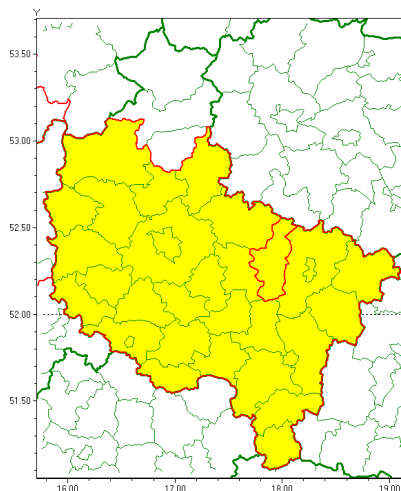

### Zasięg ostrzeżenia w województwie

Intensywne opady śniegu

### Ostrzeżenie meteorologiczne Nr 85

<b>Nazwa biura</b>	IMGW-PIB Meteorological Forecast Centre, Poznan Team
<b>Zjawisko/stopień zagrożenia</b>	Intensywne opady śniegu/ 1
<b>Obszar</b>	województwo wielkopolskie <b>powiat śrepski</b>
<b>Ważność</b>	od godz. 19:00 dnia 23.12.2021 do godz. 07:00 dnia 24.12.2021
<b>Przebieg</b>	Prognozowane śnieg opady śniegu powodujące miejscami przyrost pokrywy śnieżnej do 10 cm. Najintensywniejsze opady wystąpią przed północ. Nad ranem opady śniegu będą przechodziły w śnieg z deszczem. Przejściowo możliwe opady mroźne.
<b>Prawdopodobieństwo wystąpienia zjawiska(%)</b>	90%
<b>Uwagi</b>	Brak.
<b>Dyrektor synoptyk IMGW-PIB</b>	Lech Buchert
<b>Godzina i data wydania</b>	godz. 12:12 dnia 23.12.2021
<b>SMS</b>	IMGW-PIB OSTRZEŻENIE: NIEG/1 wielkopolskie/śrepski od 19:00/23.12 do 07:00/24.12.2021 przyrost pokrywy 10 cm.