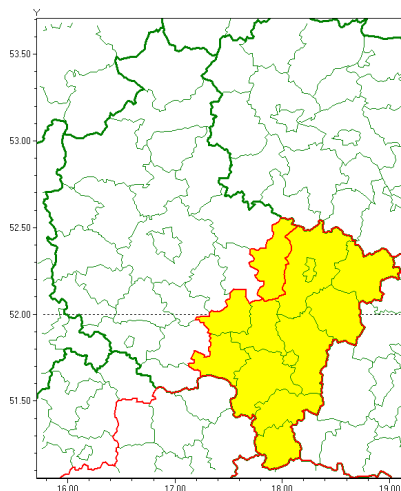

Zasięg ostrzeżenia w województwie

Burze z gradem

Ostrzeżenie meteorologiczne Nr 69

Nazwa biura	IMGW-PIB Meteorological Forecast Centre, Poznan Team
Zjawisko/stopień zagrożenia	Burze z gradem/ 1
Obszar	województwo wielkopolskie powiat słupecki
Ważność	od godz. 12:00 dnia 16.08.2021 do godz. 21:00 dnia 16.08.2021
Przebieg	Prognozowane są burze, którym miejscami będą towarzyszyć opady deszczu od 20 mm do 30 mm oraz porywy wiatru do 80 km/h. Miejscami grad.
Prawdopodobieństwo wystąpienia zjawiska(%)	80%
Uwagi	Brak.
Dyrektor synoptyk IMGW-PIB	Piotr Szewczak
Godzina i data wydania	godz. 07:21 dnia 16.08.2021
SMS	IMGW-PIB OSTRZEŻA: BURZE Z GRADEM/1 wielkopolskie/słupecki od 12:00/16.08 do 21:00/16.08.2021 deszcz 30 mm, grad, porywy 80 km/h.