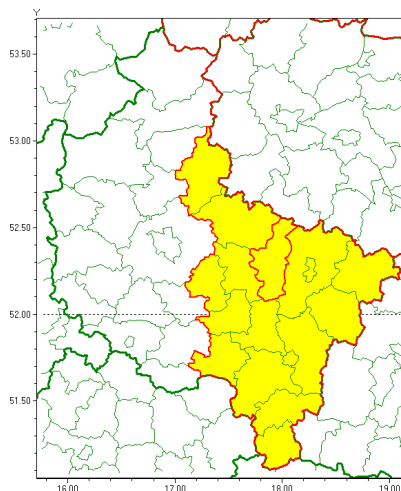

### Zasięg ostrzeżenia w województwie

Burze z gradem

### Ostrzeżenie meteorologiczne Nr 66

<b>Nazwa biura</b>	IMGW-PIB Meteorological Forecast Centre, Poznan Team
<b>Zjawisko/stopień zagrożenia</b>	Burze z gradem/ 1
<b>Obszar</b>	województwo wielkopolskie <b>powiat słupecki</b>
<b>Ważność</b>	od godz. 14:00 dnia 28.07.2021 do godz. 22:00 dnia 28.07.2021
<b>Przebieg</b>	Prognozowane są burze, którym miejscami będą towarzyszyć ulewne opady deszczu od 20 mm do 30 mm do 30 mm, lokalnie do 40 mm oraz porywy wiatru do 90 km/h. Miejscami grad.
<b>Prawdopodobieństwo wystąpienia zjawiska(%)</b>	80%
<b>Uwagi</b>	Istnieje możliwość podniesienia stopnia Ostrzeżenia.
<b>Dyrektor synoptyk IMGW-PIB</b>	Barbara Wrzesińska
<b>Godzina i data wydania</b>	godz. 07:28 dnia 28.07.2021
<b>SMS</b>	IMGW-PIB OSTRZEŻENIE: BURZE Z GRADEM/1 wielkopolskie/słupecki od 14:00/28.07 do 22:00/28.07.2021 deszcz 40 mm, grad, porywy 90 km/h.