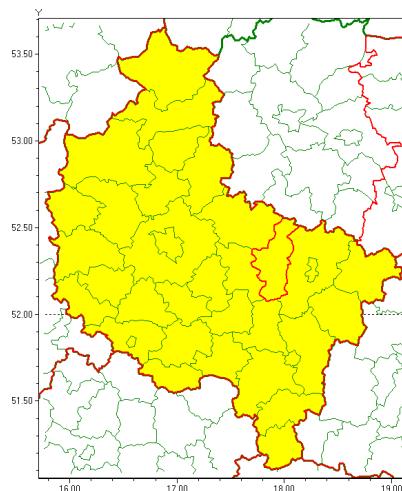

Zasięg ostrzeżenia w województwie

Burze z gradem

Ostrzeżenie meteorologiczne Nr 65

Nazwa biura	IMGW-PIB Meteorological Forecast Centre, Poznan Team
Zjawisko/stopień zagrożenia	Burze z gradem/ 1
Obszar	województwo wielkopolskie powiat słupecki
Ważność	od godz. 16:00 dnia 26.07.2021 do godz. 09:00 dnia 27.07.2021
Przebieg	Prognozowane są burze, którym miejscami będą towarzyszyć opady deszczu od 20 mm do 30 mm, lokalnie do 40 mm oraz porywy wiatru do 80 km/h. Miejscami grad.
Prawdopodobieństwo wystąpienia zjawiska(%)	80%
Uwagi	Brak.
Dyrektor synoptyk IMGW-PIB	Piotr Szewczak
Godzina i data wydania	godz. 11:48 dnia 26.07.2021
SMS	IMGW-PIB OSTRZEŻENIE: BURZE Z GRADEM/1 wielkopolskie/słupecki od 16:00/26.07 do 09:00/27.07.2021 deszcz 40 mm, grad, porywy 80 km/h.