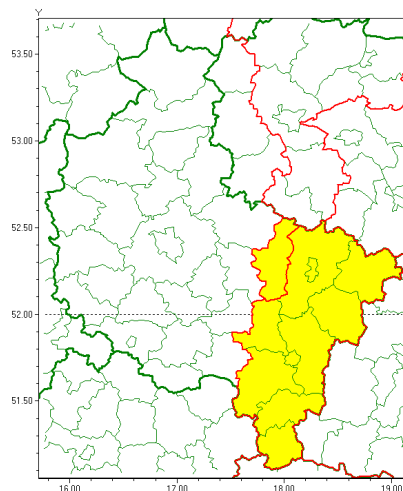

### Zasięg ostrzeżenia w województwie

Burze z gradem

### Ostrzeżenie meteorologiczne Nr 56

<b>Nazwa biura</b>	IMGW-PIB Meteorological Forecast Centre, Poznan Team
<b>Zjawisko/stopień zagrożenia</b>	Burze z gradem/ 1
<b>Obszar</b>	województwo wielkopolskie <b>powiat słupecki</b>
<b>Ważność</b>	od godz. 13:00 dnia 08.07.2021 do godz. 22:00 dnia 08.07.2021
<b>Przebieg</b>	Prognozowane są burze, którym miejscami będą towarzyszyć opady deszczu od 20 mm do 30 mm, lokalnie do 40 mm oraz porywy wiatru do 90 km/h. Miejscami grad.
<b>Prawdopodobieństwo wystąpienia zjawiska(%)</b>	85%
<b>Uwagi</b>	Brak.
<b>Dyrektor synoptyk IMGW-PIB</b>	Piotr Szewczak
<b>Godzina i data wydania</b>	godz. 07:26 dnia 08.07.2021
<b>SMS</b>	IMGW-PIB OSTRZEŻENIE: BURZE Z GRADEM/1 wielkopolskie/słupecki od 13:00/08.07 do 22:00/08.07.2021 deszcz 40 mm, grad, porywy 90 km/h.