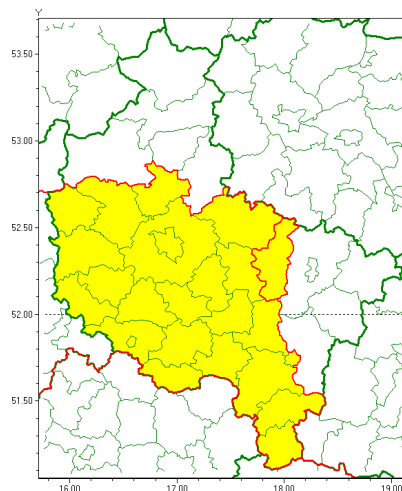

Zasięg ostrzeżenia w województwie

Burze z gradem

Ostrzeżenie meteorologiczne Nr 40

Nazwa biura	IMGW-PIB Meteorological Forecast Centre, Poznan Team
Zjawisko/stopień zagrożenia	Burze z gradem/ 1
Obszar	województwo wielkopolskie powiat słupecki
Ważność	od godz. 16:00 dnia 12.05.2021 do godz. 02:00 dnia 13.05.2021
Przebieg	Prognozowane są burze, którym miejscami będą towarzyszyć opady deszczu od 15 mm do 30 mm, lokalnie do 40 mm oraz porywy wiatru do 80 km/h, lokalnie do 90 km/h. Miejscami grad.
Prawdopodobieństwo wystąpienia zjawiska(%)	85%
Uwagi	Brak.
Dyrektor synoptyk IMGW-PIB	Leszek Szaradowski
Godzina i data wydania	godz. 11:47 dnia 12.05.2021
SMS	IMGW-PIB OSTRZEŻENIE: BURZE Z GRADEM/1 wielkopolskie/słupecki od 16:00/12.05 do 02:00/13.05.2021 deszcz 40 mm, grad, porywy 90 km/h.