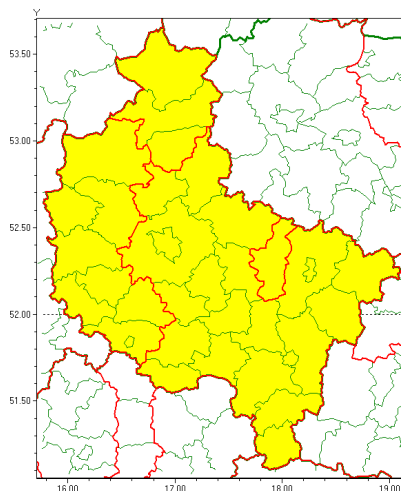

Zasięg ostrzeżenia w województwie

Opady marznące

Ostrzeżenie meteorologiczne Nr 18

Nazwa biura	IMGW-PIB Meteorological Forecast Centre, Poznan Team
Zjawisko/stopień zagrożenia	Opady marznące/1
Obszar	województwo wielkopolskie powiat słupecki
Ważność	od godz. 18:00 dnia 16.02.2021 do godz. 08:00 dnia 17.02.2021
Przebieg	Prognozuje się miejscami wystąpienie słabych opadów marznącego deszczu oraz mroźki powodujących gołoledź.
Prawdopodobieństwo wystąpienia zjawiska(%)	85%
Uwagi	Brak.
Dyrektor synoptyk IMGW-PIB	Przemysław Szrama
Godzina i data wydania	godz. 12:05 dnia 16.02.2021
SMS	IMGW-PIB OSTRZEŻENIE: MARZNĄCE OPADY/1 wielkopolskie/słupecki od 18:00/16.02 do 08:00/17.02.2021 marznące opady, drogi liskie.