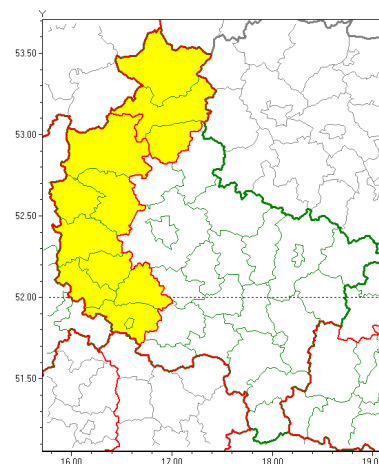

### Zasięg ostrzeżeń w województwie

Opady mrozne  
2021-02-16 09:45

Roztopy  
2021-02-16 09:45

**WOJEWÓDZTWO WIELKOPOLSKIE**  
**OSTRZEŻENIA METEOROLOGICZNE ZBIORCZO NR 42**  
**WYKAZ OBLICZONYCH OSTRZEŻEŃ**  
**o godz. 09:45 dnia 16.02.2021**

<b>Zjawisko/Stopień zagrożenia</b>	Roztopy/1
<b>Obszar (w nawiasie numer ostrzeżenia dla powiatu)</b>	powiaty: chodzieski(23), czarnkowsko-trzcianecki(25), grodziski(21), kościański(21), leszczyński(22), Leszno(22), międzybuzki(23), nowotomyski(21), pilski(24), szamotulski(22), wolsztyński(22), złotowski(24)
<b>Ważność</b>	od godz. 12:00 dnia 16.02.2021 do godz. 18:00 dnia 17.02.2021
<b>Prawdopodobieństwo</b>	85%
<b>Przebieg</b>	Prognozuje się wzrost temperatury powietrza powodujący odwilż i topnienie pokrywy śnieżnej. Temperatura minimalna w okresie ważności ostrzeżenia od 0°C do 1°C. Temperatura maksymalna we wtorek od 1°C do 3°C, w środę od 3°C do 6°C. Suma opadów deszczu (powodujących szybsze topnienie pokrywy śnieżnej) za okres Ostrzeżenia od 3 mm do 6 mm. Wiatr o średniej prędkości od 15 km/h do 25 km/h, w szczytach do 50 km/h, z południowego zachodu i zachodu.
<b>SMS</b>	IMGW-PIB OSTRZEŻENIA: ROZTOPY/1 wielkopolskie (12 powiatów) od 12:00/16.02 do 18:00/17.02.2021 Wzrost temp. do 6 st w środę, opady 3-6 mm, wiatr 15-25 km/h, porywy 50 km/h. Dotyczy powiatów: chodzieski, czarnkowsko-trzcianecki, grodziski, kościański, leszczyński, Leszno, międzybuzki, nowotomyski, pilski, szamotulski, wolsztyński i złotowski.
<b>RSO</b>	Woj. wielkopolskie (12 powiatów), IMGW-PIB wydał ostrzeżenie pierwszego stopnia o
<b>Uwagi</b>	Brak.
<b>Zjawisko/Stopień zagrożenia</b>	Opady mroźne/1