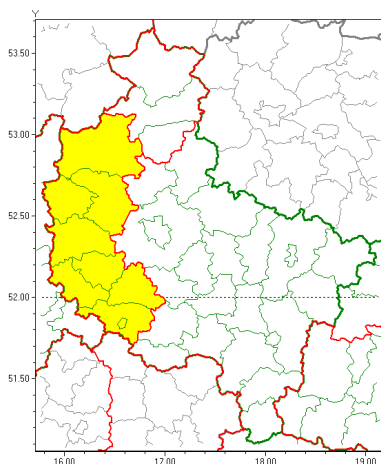

### Zasięg ostrzeżeń w województwie

Opady mrozne  
2021-02-16 09:45

Roztopy  
2021-02-16 09:45

**WOJEWÓDZTWO WIELKOPOLSKIE**  
**OSTRZEŻENIA METEOROLOGICZNE ZBIORCZO NR 42**  
**WYKAZ OBLICZONYCH OSTRZEŻEŃ**  
**o godz. 09:45 dnia 16.02.2021**

<b>Zjawisko/Stopień zagrożenia</b>	Roztopy/1
<b>Obszar (w nawiasie numer ostrzeżenia dla powiatu)</b>	powiaty: chodzieski(23), czarnkowsko-trzcianecki(25), grodziski(21), kościański(21), leszczyński(22), Leszno(22), międzybuzki(23), nowotomyski(21), pilski(24), szamotulski(22), wolsztyński(22), złotowski(24)
<b>Ważność</b>	od godz. 12:00 dnia 16.02.2021 do godz. 18:00 dnia 17.02.2021
<b>Prawdopodobieństwo</b>	85%
<b>Przebieg</b>	Prognozuje się wzrost temperatury powietrza powodujący odwilż i topnienie pokrywy śnieżnej. Temperatura minimalna w okresie ważności ostrzeżenia od 0°C do 1°C. Temperatura maksymalna we wtorek od 1°C do 3°C, w środę od 3°C do 6°C. Suma opadów deszczu (powodujących szybsze topnienie pokrywy śnieżnej) za okres Ostrzeżenia od 3 mm do 6 mm. Wiatr o średniej prędkości od 15 km/h do 25 km/h, w szczytach do 50 km/h, z południowego zachodu i zachodu.
<b>SMS</b>	IMGW-PIB OSTRZEŻENIA: ROZTOPY/1 wielkopolskie (12 powiatów) od 12:00/16.02 do 18:00/17.02.2021 Wzrost temp. do 6 st w środę, opady 3-6 mm, wiatr 15-25 km/h, porywy 50 km/h. Dotyczy powiatów: chodzieski, czarnkowsko-trzcianecki, grodziski, kościański, leszczyński, Leszno, międzybuzki, nowotomyski, pilski, szamotulski, wolsztyński i złotowski.
<b>RSO</b>	Woj. wielkopolskie (12 powiatów), IMGW-PIB wydał ostrzeżenie pierwszego stopnia o
<b>Uwagi</b>	Brak.
<b>Zjawisko/Stopień zagrożenia</b>	Opady mroźne/1