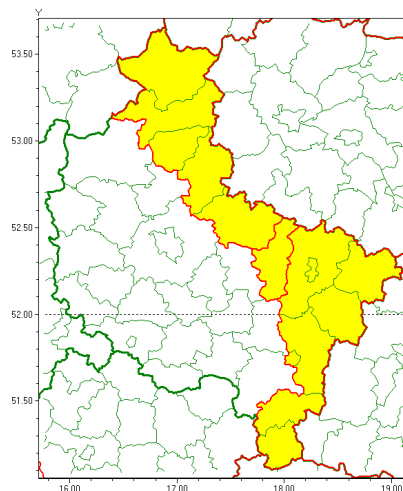

### Zasięg ostrzeżenia w województwie

Silny mróz

### Ostrzeżenie meteorologiczne Nr 17

<b>Nazwa biura</b>	IMGW-PIB Meteorological Forecast Centre, Poznan Team
<b>Zjawisko/stopień zagrożenia</b>	Silny mróz/ 1
<b>Obszar</b>	województwo wielkopolskie <b>powiat słupecki</b>
<b>Ważność</b>	od godz. 21:00 dnia 12.02.2021 do godz. 09:00 dnia 13.02.2021
<b>Przebieg</b>	Prognozuje się temperatury minimalne w nocy miejscami od -16°C do -14°C. Wiatr o średniej prędkości od 10 km/h do 20 km/h.
<b>Prawdopodobieństwo wystąpienia zjawiska(%)</b>	80%
<b>Uwagi</b>	Brak.
<b>Dyrektor synoptyk IMGW-PIB</b>	Lech Buchert
<b>Godzina i data wydania</b>	godz. 12:37 dnia 12.02.2021
<b>SMS</b>	IMGW-PIB OSTRZEŻENIE: MRÓZ/1 wielkopolskie/słupecki od 21:00/12.02 do 09:00/13.02.2021 temp. min -16 st, wiatr 20 km/h.