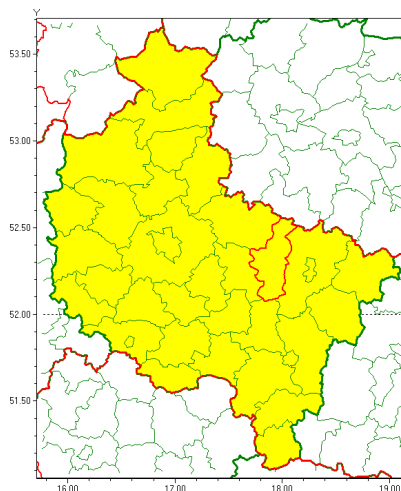

Zasięg ostrzeżenia w województwie

Oblodzenie

Ostrzeżenie meteorologiczne Nr 4

Nazwa biura	IMGW-PIB Meteorological Forecast Centre, Poznan Team
Zjawisko/stopień zagrożenia	Oblodzenie/ 1
Obszar	województwo wielkopolskie powiat słupecki
Ważność	od godz. 17:00 dnia 12.01.2021 do godz. 08:00 dnia 13.01.2021
Przebieg	Prognozuje się zamarzanie mokrej nawierzchni dróg i chodników po opadach mokrego śniegu, miejscami śniegu z deszczem. Temperatura minimalna od -3°C do -1°C, temperatura minimalna gruntu około -4°C.
Prawdopodobieństwo wystąpienia zjawiska(%)	90%
Uwagi	Brak.
Dyrektor synoptyk IMGW-PIB	Marek Pruchniewicz
Godzina i data wydania	godz. 12:19 dnia 12.01.2021
SMS	IMGW-PIB OSTRZEŻENIE: OBLODZENIE/1 wielkopolskie/słupecki od 17:00/12.01 do 08:00/13.01.2021 temp. min. od -3 st. do -1 st., przy gruncie do -4 st., lisko.