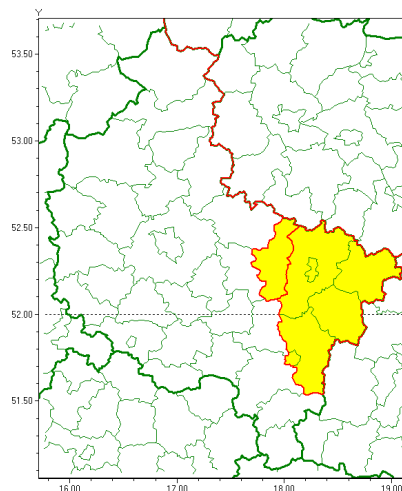

Zasięg ostrzeżenia w województwie

Gęsta mgła

Ostrzeżenie meteorologiczne Nr 77

Nazwa biura	IMGW-PIB Biuro Prognoz Meteorologicznych w Poznaniu
Zjawisko/stopień zagrożenia	Gęsta mgła/ 1
Obszar	województwo wielkopolskie powiat śrepski
Ważność	od godz. 19:00 dnia 30.12.2020 do godz. 06:00 dnia 31.12.2020
Przebieg	Prognozuje się gęste mgły, miejscami mroźne, w zasięgu których widzialność wynosi od 50 m do 200 m. Drogi mogą być śliskie.
Prawdopodobieństwo wystąpienia zjawiska(%)	80%
Uwagi	Brak.
Dyrektor synoptyk IMGW-PIB	Przemysław Szrama
Godzina i data wydania	godz. 12:33 dnia 30.12.2020
SMS	IMGW-PIB OSTRZEŻENIE: MGŁA/1 wielkopolskie/śrepski od 19:00/30.12 do 06:00/31.12.2020 widzialność 50-200 m.