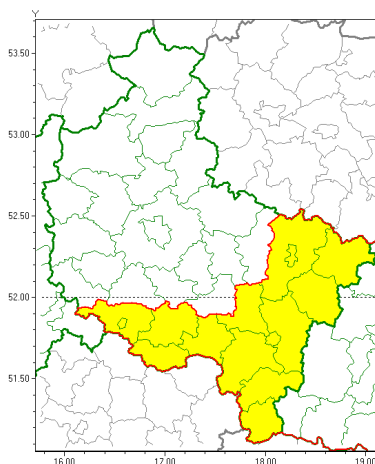

Zasięg ostrzeżeń w województwie

Opady mrozzące
2020-12-10 08:34

WOJEWÓDZTWO WIELKOPOLSKIE
OSTRZEŻENIA METEOROLOGICZNE ZBIORCZO NR 141
WYKAZ OBYWÓW ZUJACYCH OSTRZEŻENIE
o godz. 08:34 dnia 10.12.2020

Zjawisko/Stopień zagrożenia	Opady mrozzące/1
Obszar (w nawiasie numer ostrzeżenia dla powiatu)	powiaty: gostyński(64), kaliski(83), Kalisz(80), kpiński(80), kolski(84), Konin(79), koniński(79), krotoszyński(68), leszczyński(60), Leszno(60), ostrowski(81), ostrzeszowski(81), pleszewski(77), rawicki(66), turecki(86)
Ważność	od godz. 08:50 dnia 10.12.2020 do godz. 21:00 dnia 10.12.2020
Prawdopodobieństwo	80%
Przebieg	Miejscami wystąpi i prognozuje się dalsze wystąpienie słabych opadów mrozzącego deszczu oraz mroźki powodujących gołoledź.
SMS	IMGW-PIB OSTRZEŻENIA: MROZĄCE OPADY/1 wielkopolskie (15 powiatów) od 08:50/10.12 do 21:00/10.12.2020 mrozzące opady, drogi liskie. Dotyczy powiatów: gostyński, kaliski, Kalisz, kpiński, kolski, Konin, koniński, krotoszyński, leszczyński, Leszno, ostrowski, ostrzeszowski, pleszewski, rawicki i turecki.
RSO	Woj. wielkopolskie (15 powiatów), IMGW-PIB wydał ostrzeżenie pierwszego stopnia o opadach mrozzących
Uwagi	Brak.
Dyżurny synoptyk IMGW-PIB	Magdalena Muszyńska-Karbowska